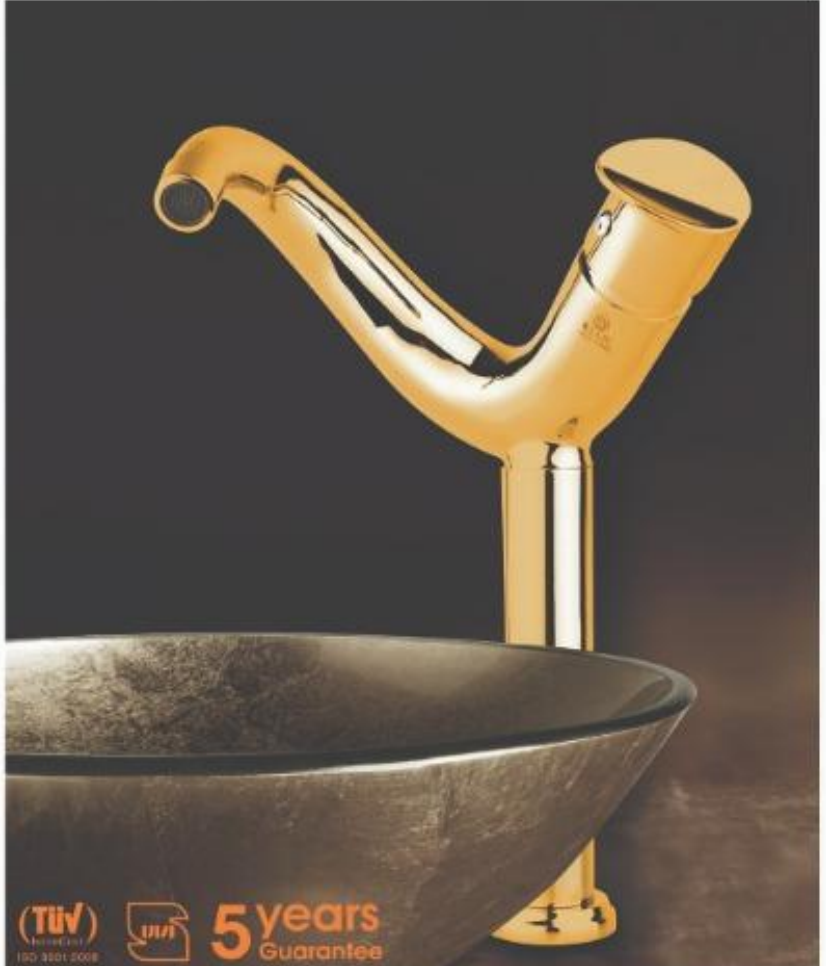

KA 4 G
Gold

KA 2
Chrome

KA 3
Chrome

KA 2 G
Gold

KA 3 G
Gold

LUXURY
HOME
FAUCET

5 years
Guarantee

Iliya
ایلیا